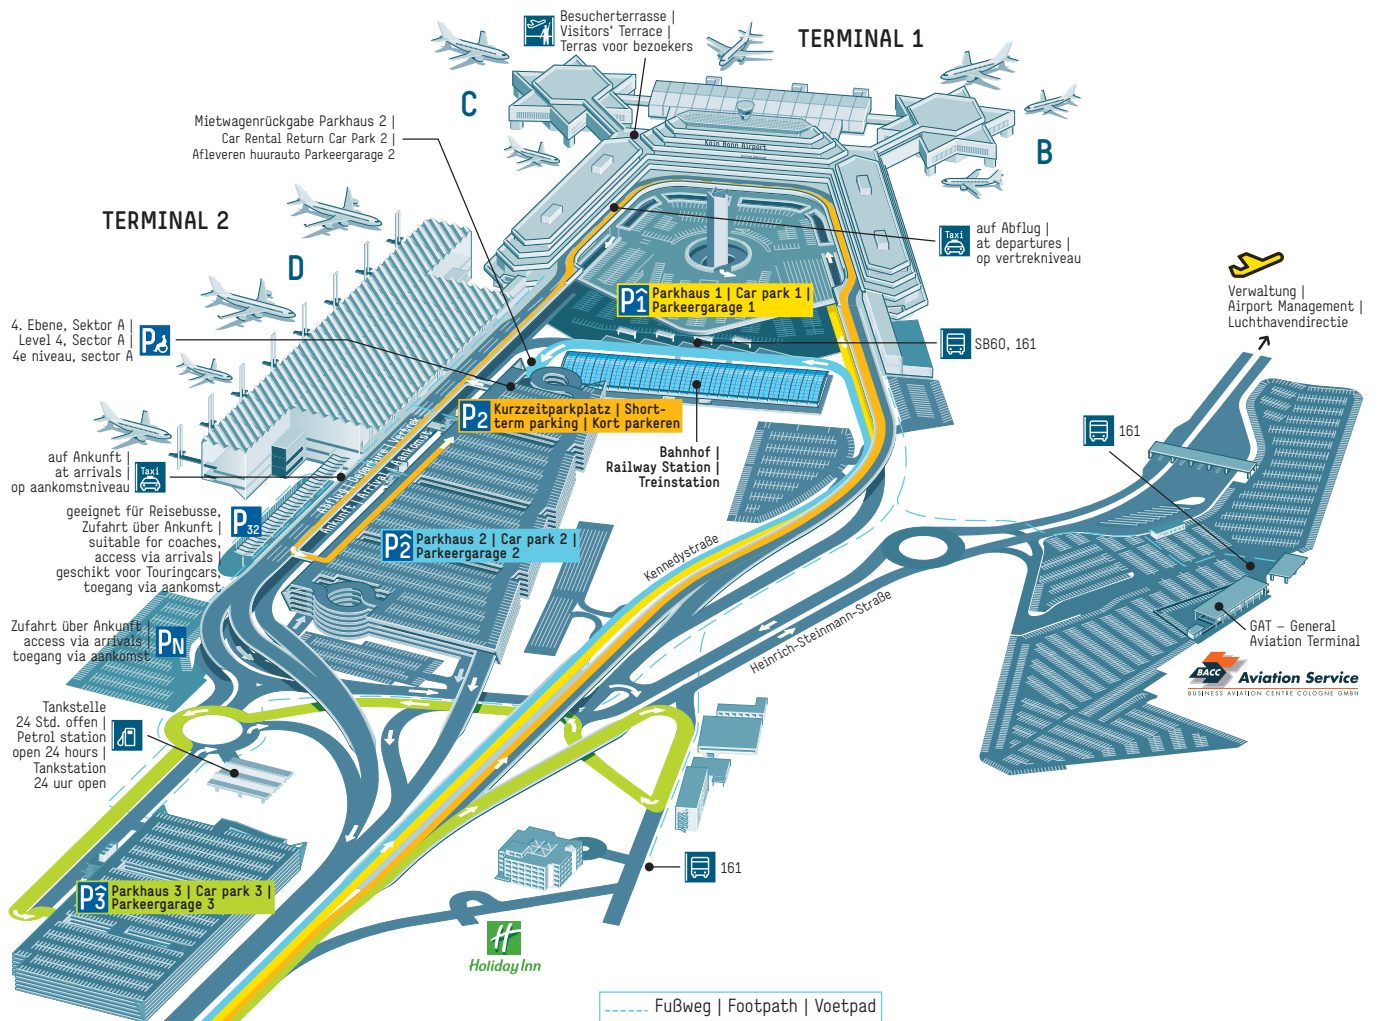

PARKWEGWEISER | PARKING GUIDE | PARKEERPLATTEGROND

Stand | As at: 02.03.2012

Parkdauer Parking duration Duur van het parkeren	Normaltarif Normal fee Normaal tarief	Frühbucher Early booker Vroeboekter
P₃₂ P₂ P₃ Kurzparken Short-term parking Kort parkeren		
je 15 Minuten (max. 2 Stunden) per 15 minutes (max. 2 hours) per 15 minuten (max. 2 uur)	1,50 €	
P₁ Parkhaus 1 Car Park 1 Parkeergarage 1		
je angefangene Stunde per hour or part thereof peer uur of een deel hiervan	4,50 €	
Tagesgebühr Daily rate Dagtarief	23 €	
P₂ P_N Parkhaus 2 & Parkplatz Nord (geeignet für übergroße PKW) Car Park 2 & Car Park Nord (suitable for large cars) Parkeergarage 2 & Parkeerplaats Nord (geschikt voor zeer grote personenwagens)		
je angefangene Stunde per hour or part thereof peer uur of een deel hiervan	3 €	
1.-4. Tag (pro Tag) 1 st -4 th day per day 1e tot 4e dag (per dag)	23 €	
5-7 Tage (1. Woche) 5-7 days (1 st week) 5-7 dagen (1 week)	99 €	69 €
jede weitere Woche for each further week elke volgende week	59 €	49 €
Sicherheits-/Serviceparken pro Tag Security/Service parking per day Exclusief parkeren per dag	25 €	
P₃ Parkhaus 3 Car Park 3		
je angefangene Stunde per hour or part thereof peer uur of een deel hiervan	3 €	
1. & 2. Tag (pro Tag) 1 st & 2 nd day per day 1e en 2e dag (per dag)	18 €	
3-7 Tage (1. Woche) 3-7 days (1 st week) 3-7 dagen (1e week)	39 €	25 €
8-14 Tage (2. Woche) 8-14 days (2 nd week) 8-14 dagen (2e week)	29 €	19 €
jede weitere Woche for each further week elke volgende week	19 €	19 €