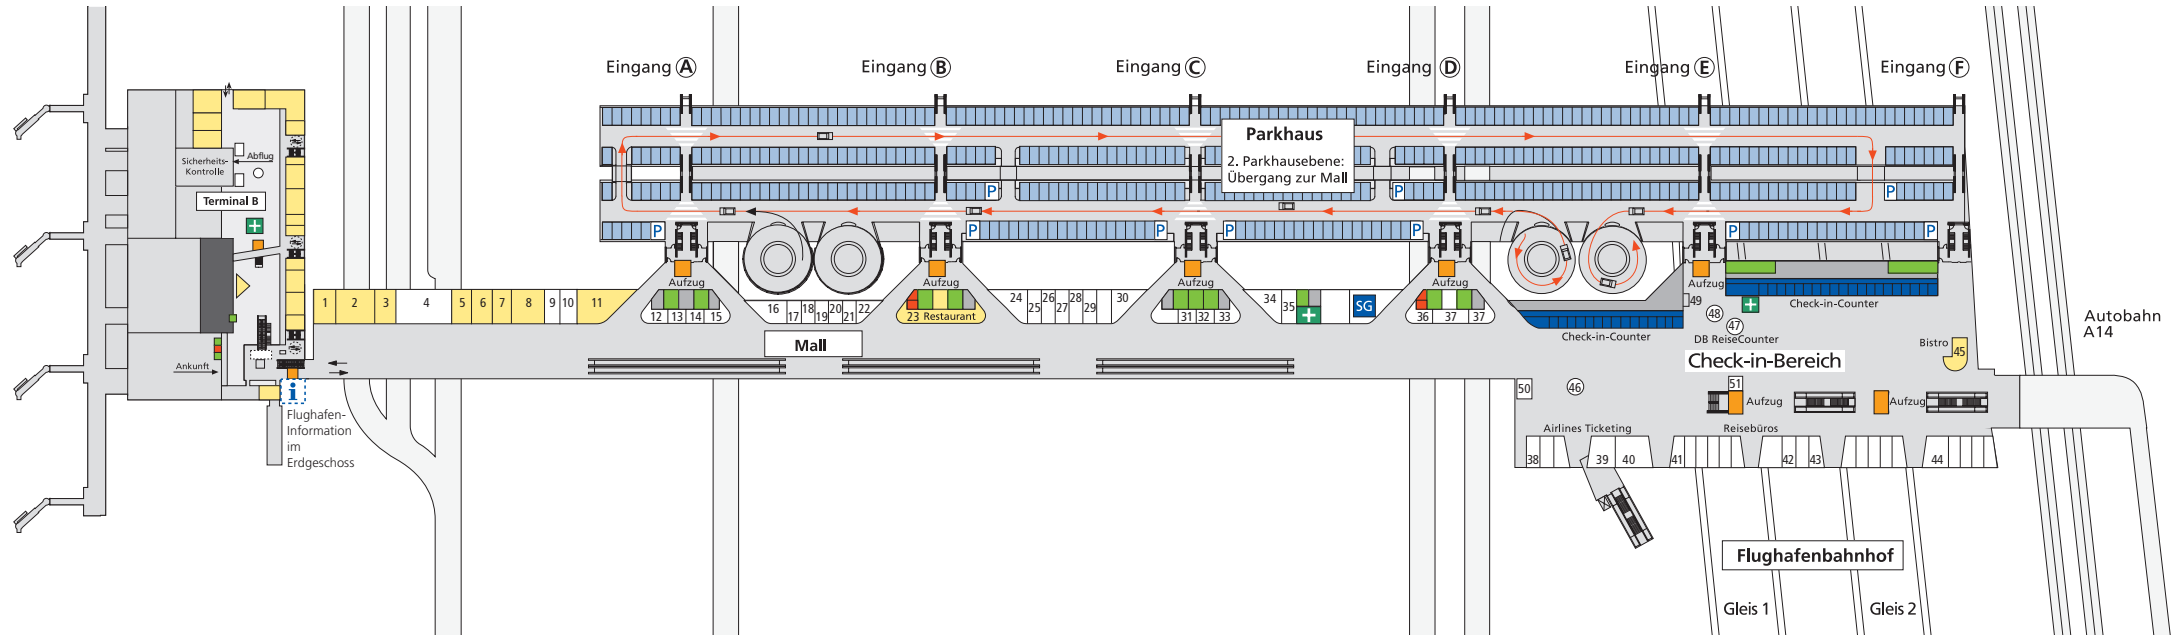

Übersichtsplan Zentralterminal Flughafen Leipzig/Halle

Mall

- | | |
|---|---|
| 1 Ausstellung „Artenschutz“ | 18 5 vor Flug |
| 2 Ausstellungsraum | 19 Holiday Dreams am Flughafen Leipzig/Halle |
| 3 Büroraum | 20 Happy Holidays Reisebüro |
| 4 Polster & Pohl-Lounge | 21 Lastminutedirekt Reisebüro |
| 5 Flughafen-Ausstellung | 22 My Travel Company |
| 6 Fördertechnik-Ausstellung | 23 Restaurant „Iljuschin 18“ |
| 7 Eckert's Convenience | 24 L'TUR |
| 8 Ausstellung Kirche | 25 air marin Reisebüro |
| 9 Reisebüro Kober | 26 discount travel / TUI Leisure Airport Sales GmbH |
| 10 alltours Reisecenter
Filiale bye bye | 27 alltours Reisecenter |
| 11 Boutique Christel D.
Styleguide Shoes & Fashion | 28 FlyCent GmbH |
| 12 Reiseland Frömmigen GbR | 29 Lastminute-Express.de |
| 13 TUI TravelStar
am Flughafen Leipzig/Halle | 30 TUI Vertrieb&Service GmbH |
| 14 Last Minute Discount Flugreisen
powered by Top Tours Ltd. | 31 M-Tour Reisen GmbH |
| 15 Bucher Reisen Leipzig/
Thomas Cook Reisebüro | 32 ATD Flugreisen GmbH |
| 16 Lastminute-pur.de | 33 MAXHOLIDAY |
| 17 Reisebüro Bachmann | 34 sonnenklar.TV |
| | 35 S&Ö Tours GmbH |
| | 36 Neckermann Reisebüro |
| | 37 Thomas Cook & Neckermann Service |

Check-in-Bereich

- | |
|---|
| 38 Johanniter-Unfall-Hilfe e.V. |
| 39 Lufthansa-Ticketing |
| 40 Air-Berlin-Ticketing |
| 41 REWE-Touristik
Flughafenservice GmbH |
| 42 alltours-Fluggastbetreuung |
| 43 AHS-Ticket-Service |
| 44 Besucher-Service |
| 45 Bistro „JU 52“ |
| 46 Quick-Check-in-Automaten
(Lufthansa, Austrian Airlines) |
| 47 DB ReiseCounter |
| 48 Bankautomat Sparkasse/
Fahrkartenautomat |
| 49 Fotoautomat |
| 50 Flight-Bag-Automat |
| 51 Bagwrapping-Service |

- Handel/Gastronomie/Service
- Airlines, Reiseveranstalter, Reisebüros, Abfertigungsgesellschaften, Service
- WC, Mutter + Kind
- Parken
- P Behinderten-Parkplätze
- Behinderten-WC
- + Defibrillator/Erste Hilfe
- Aufzüge
- SG Sperrgepäckschalter